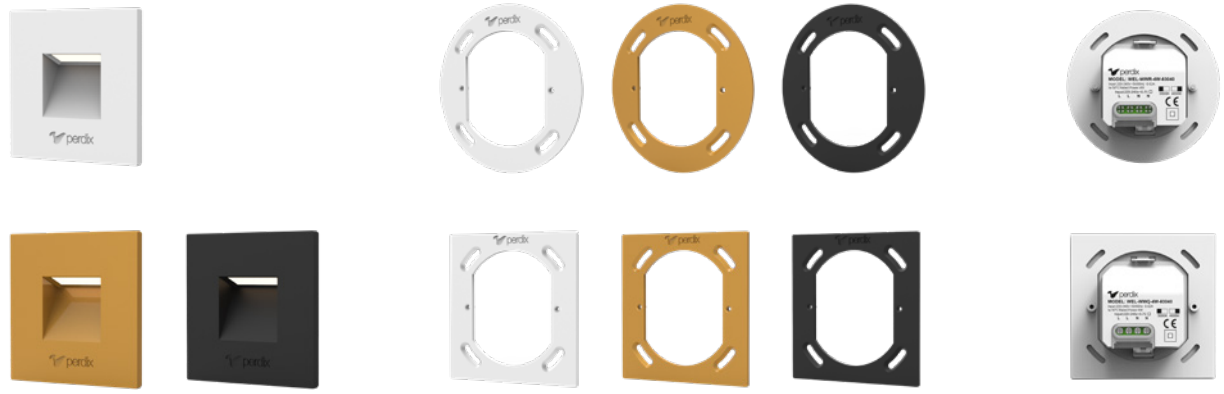

AUSSCHNITT
68mm

AUSSEN-DURCHMESSER
85mm/90mm

5 JAHRE+
Garantie

WALLI CIRCLE 2.0®

kann mit den gängigsten Gerätedosen in Hohlwand- oder Betongerätedosen installiert werden | der Treiber ist komplett integriert

WEL-WWR-4W-83040	4W | 250lm | 3000K & 4000K	weiss | Lichtfarbe einstellbar
WEL-WBR-4W-83040	4W | 250lm | 3000K & 4000K	schwarz | Lichtfarbe einstellbar
WEL-WGR-4W-83040	4W | 250lm | 3000K & 4000K	gold | Lichtfarbe einstellbar

WALLI SQUARE 2.0®

kann mit den gängigsten Gerätedosen in Hohlwand- oder Betongerätedosen installiert werden | der Treiber ist komplett integriert

WEL-WWQ-4W-83040	4W | 250lm | 3000K & 4000K	weiss | Lichtfarbe einstellbar
WEL-WBQ-4W-83040	4W | 250lm | 3000K & 4000K	schwarz | Lichtfarbe einstellbar
WEL-WGQ-4W-83040	4W | 250lm | 3000K & 4000K	gold | Lichtfarbe einstellbar

LED
SEOUL

LICHTFARBE
einstellbar

3000K
4000K

weiss
schwarz
gold

4W

IP20

3-STEP
MacAdams
binning

CRI
85

bis zu:
65lm/W

50.000 Std.
80% Lichtstrom

5 JAHRE+
Garantie